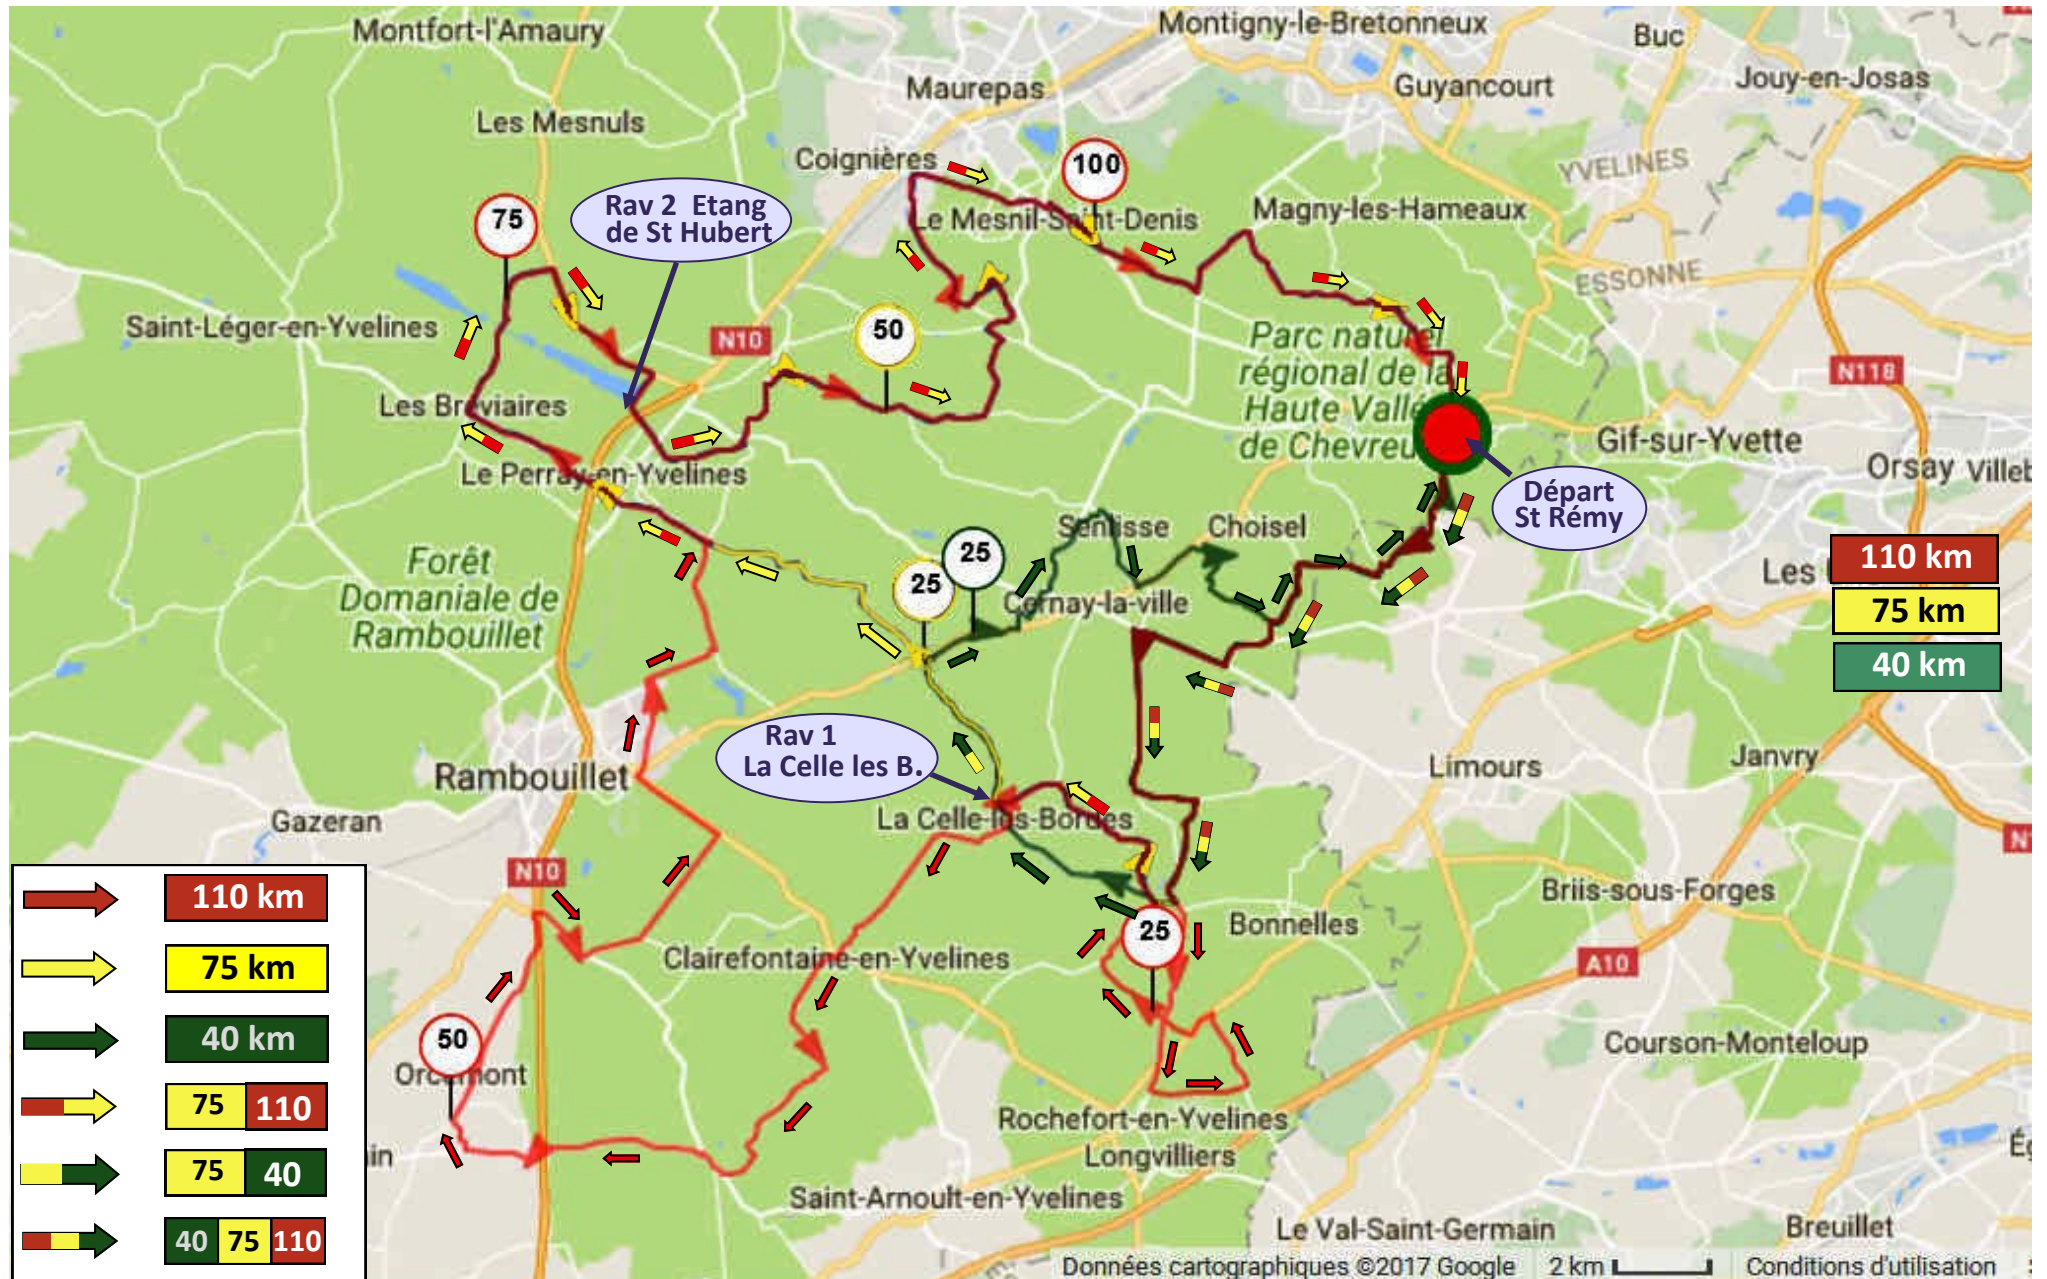

VIRADE DE L'ESPOIR Circuits route 24 septembre 2017

Départ / Arrivée St Rémy-lès-Chevreuse Espace Jean Racine RER B