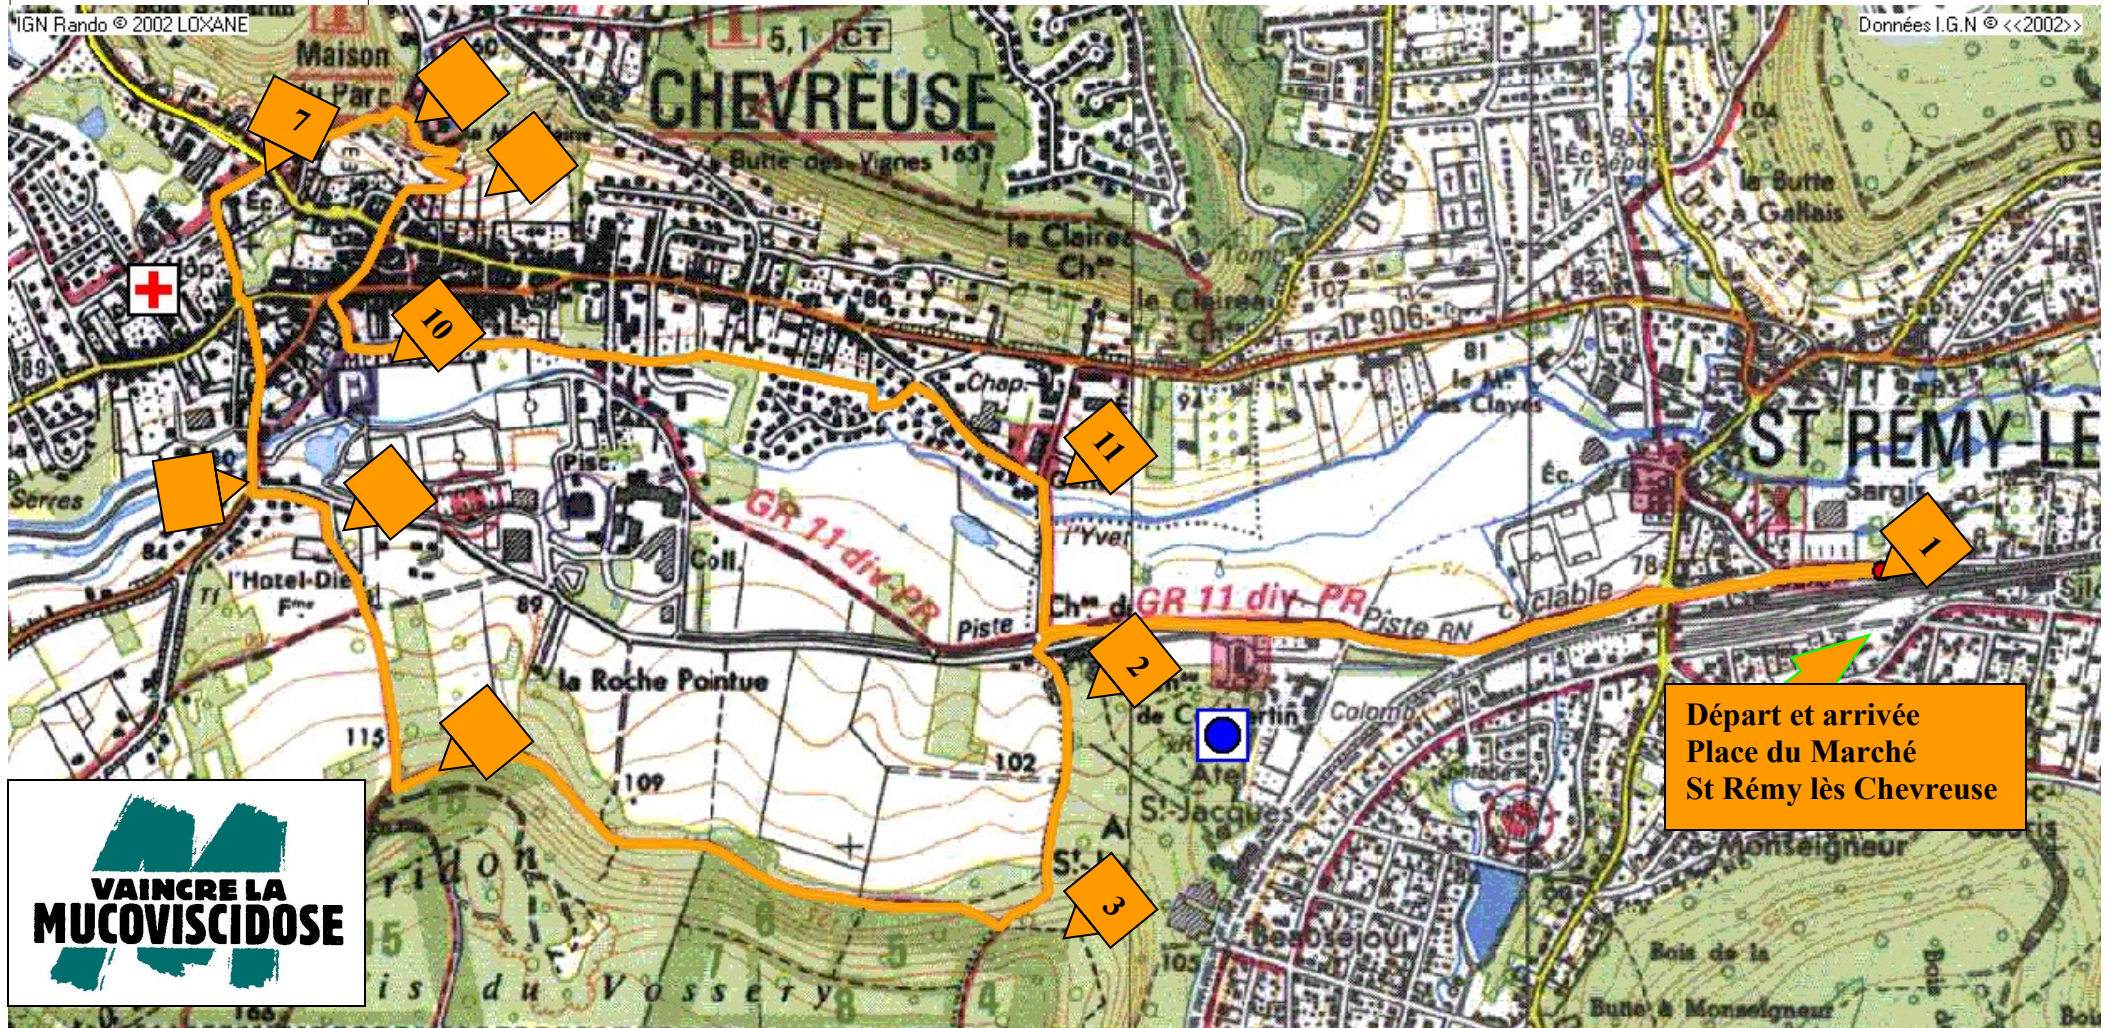

CIRCUIT 8KM

Virade de l'Espoir de la Vallée de Chevreuse

Avec l'aimable autorisation
de l'IGN copyright

IGN Rando © 2002 LOXANE

Données I.G.N © <<2002>>

Départ et arrivée
Place du Marché
St Rémy lès Chevreuse