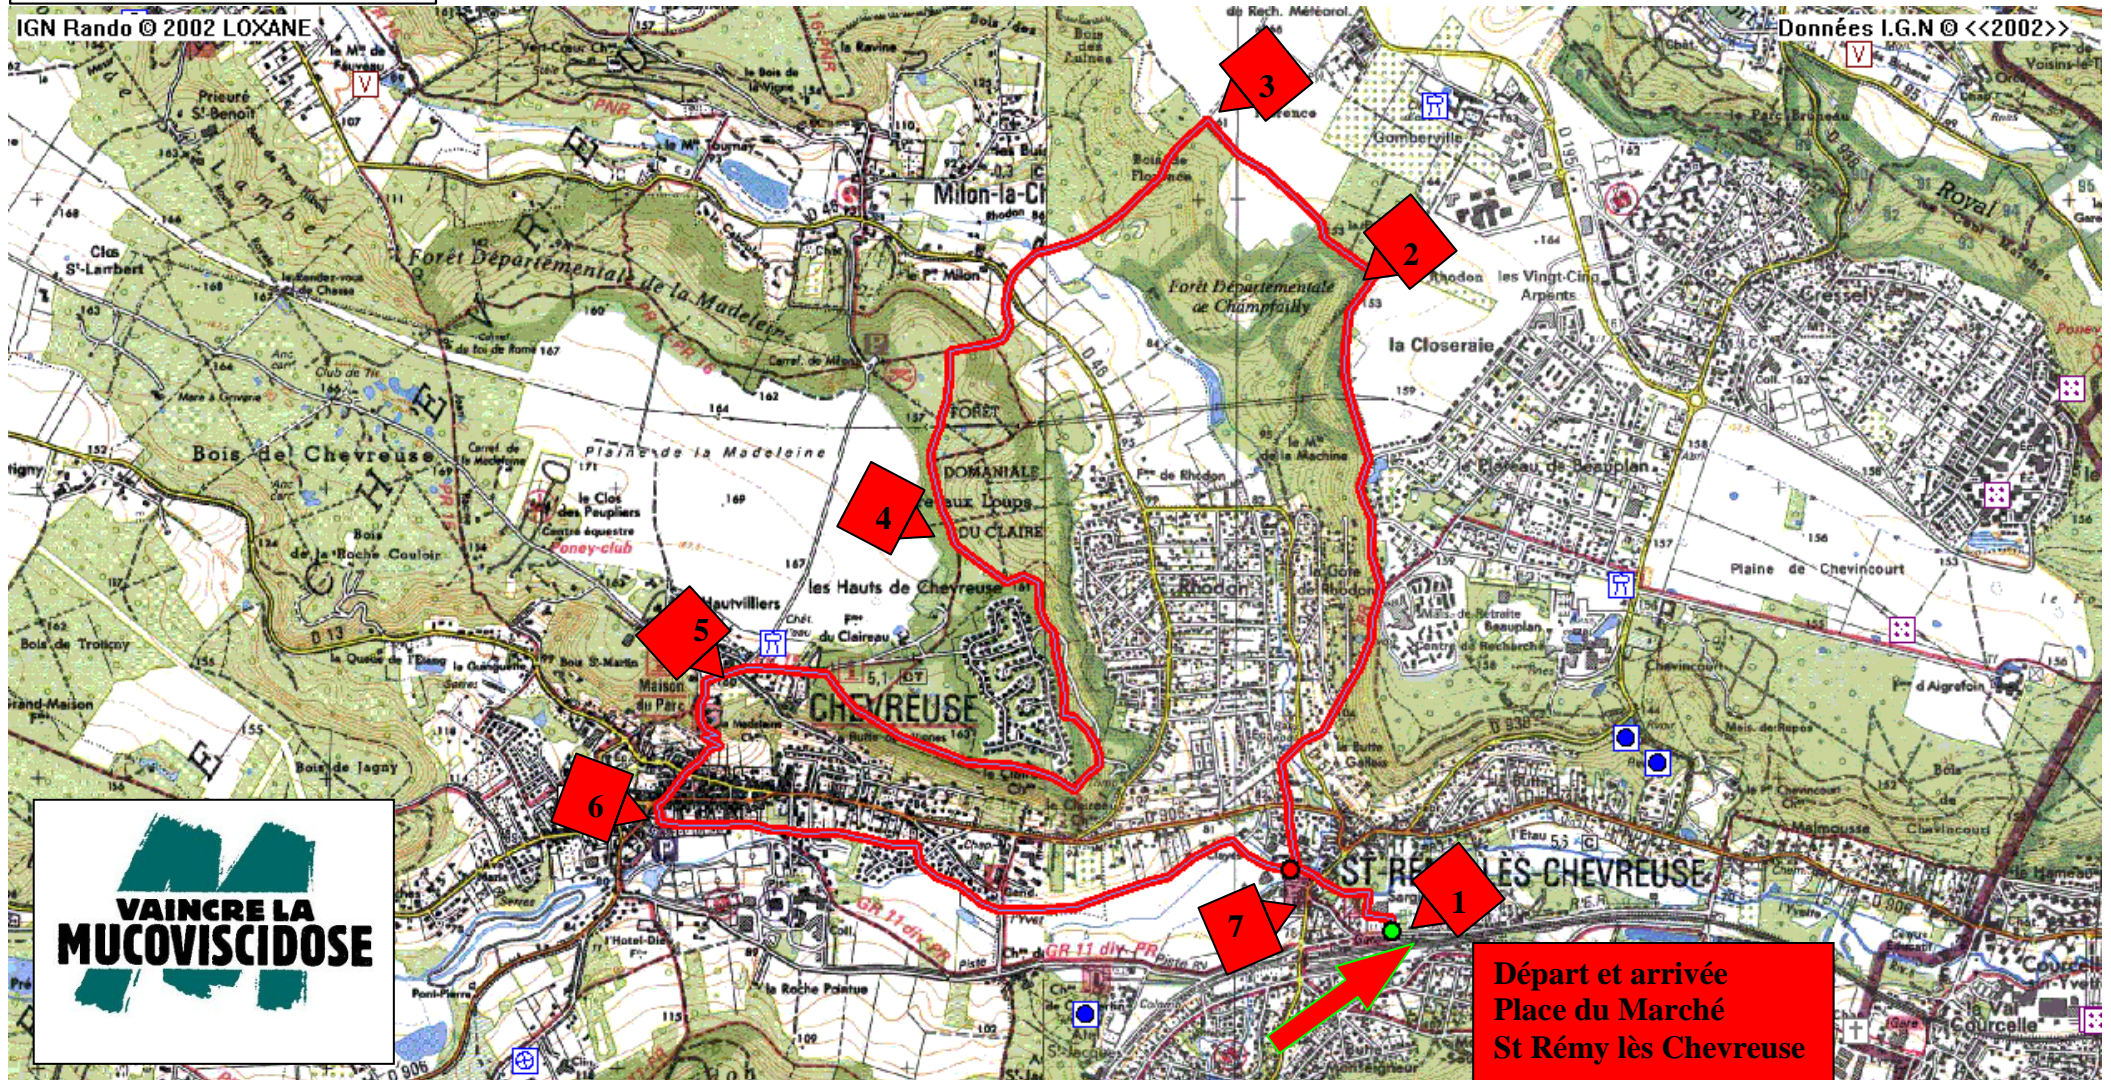

CIRCUIT 10KM VIRADE DE L'ESPOIR DE LA VALLEE DE CHEVREUSE

Avec l'aimable autorisation
de l'IGN copyright

IGN Rando © 2002 LOXANE

Données I.G.N © <<2002>>

Départ et arrivée
Place du Marché
St Rémy les Chevreuse