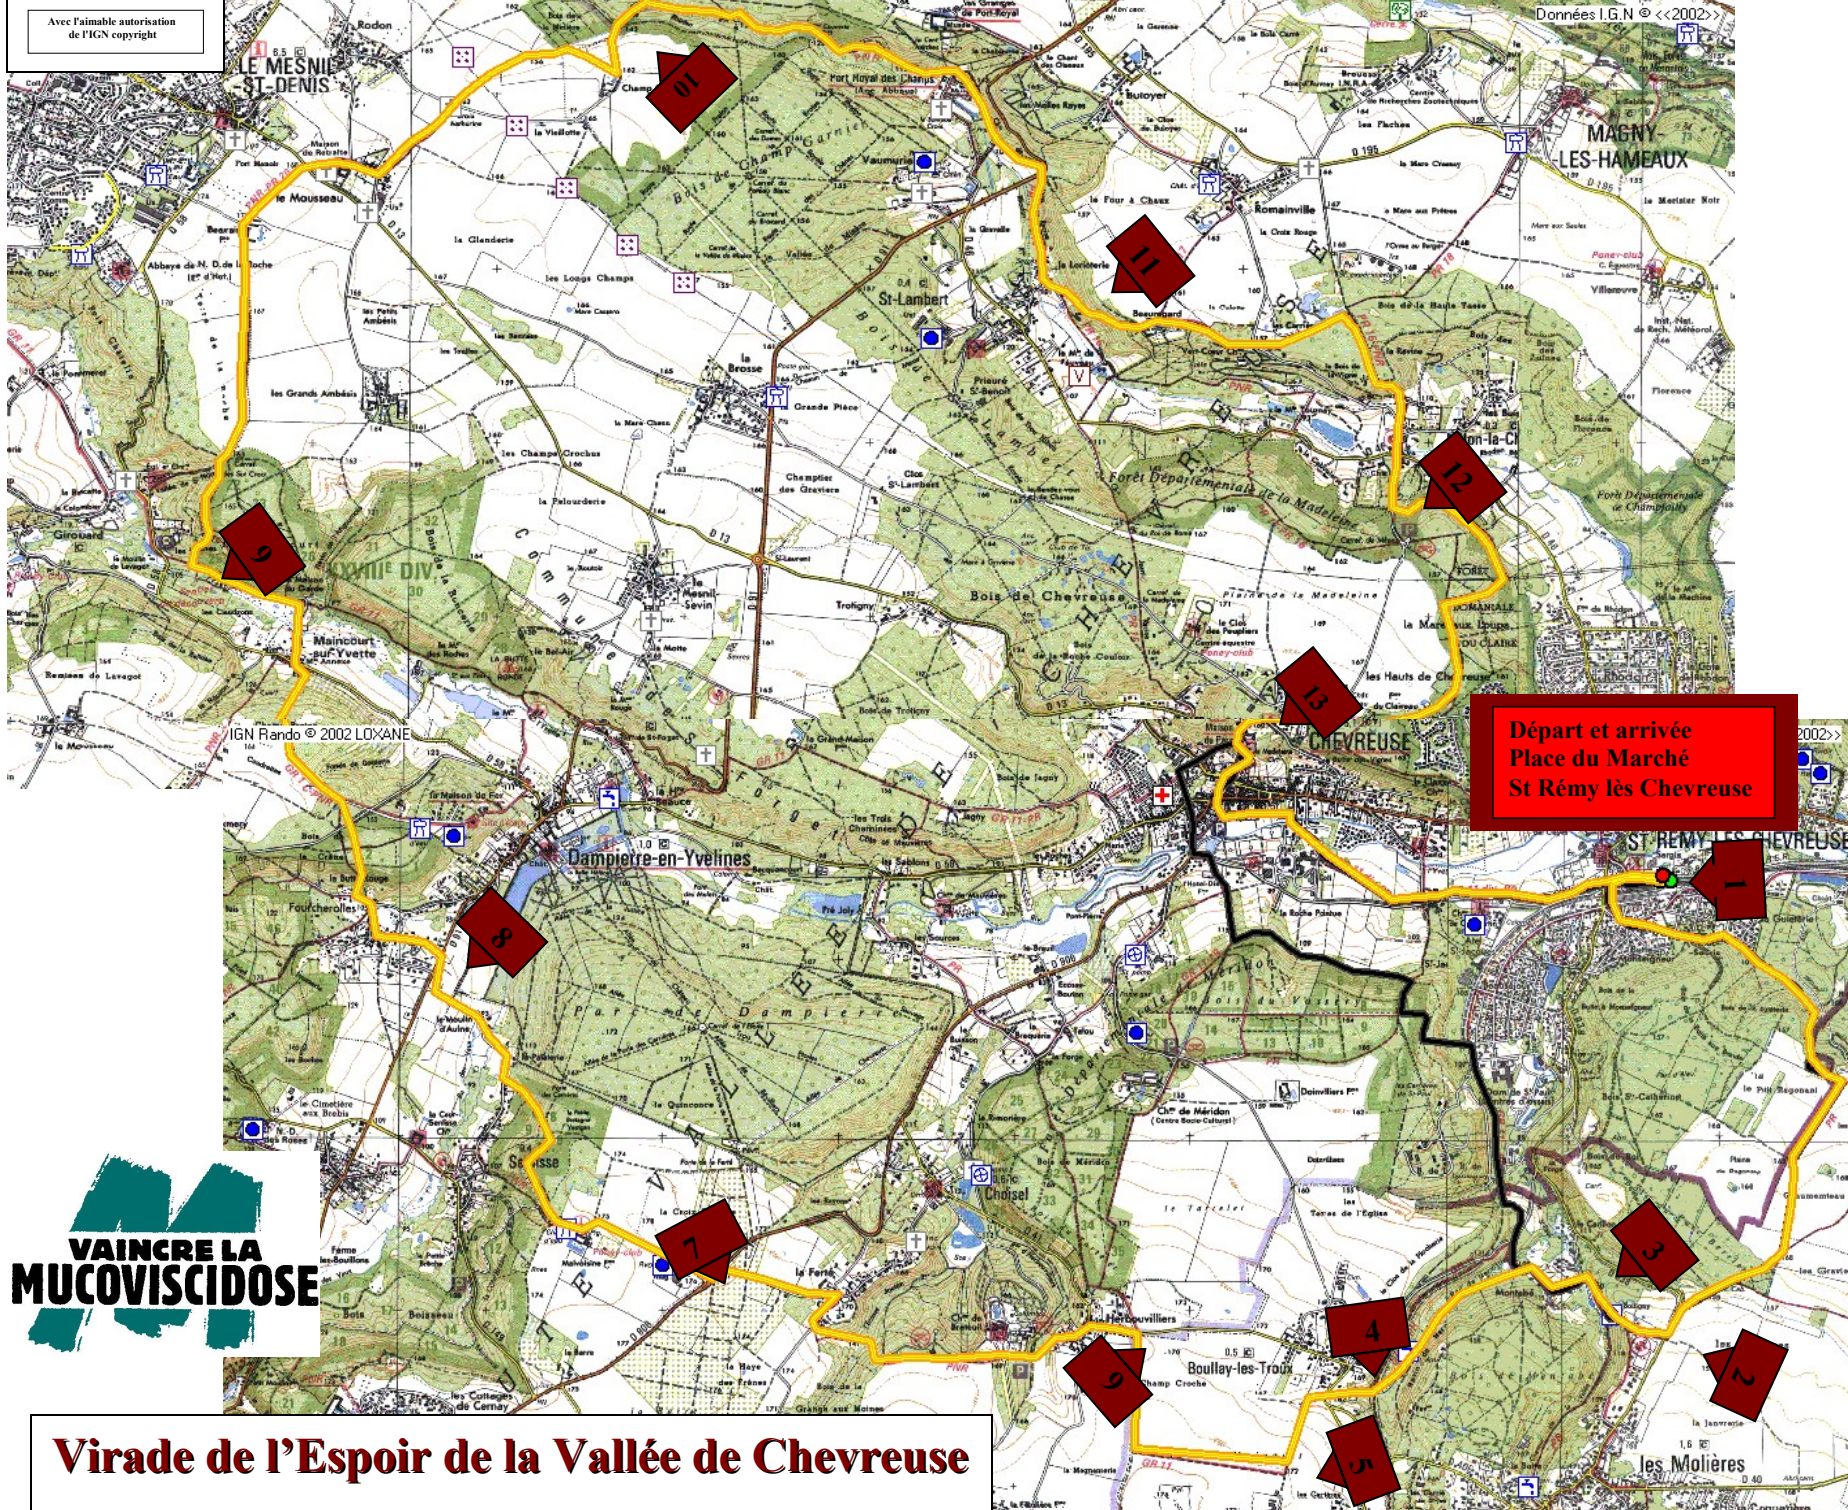

Données I.G.N © <<2002>>

Départ et arrivée
Place du Marché
St Rémy lès Chevreuse